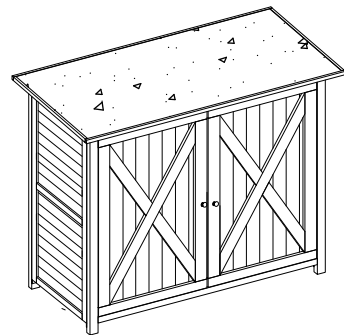

Gartenschrank "Flora"

Artikel-Nr.: 3094

DE Montageanleitung

Lieber Kundin, lieber Kunde!

Wir wollen für Sie immer 100% geben und Ihnen langlebige, hochwertige Produkte in höchster Qualität liefern. Wir hoffen, Ihnen dadurch eine 5 ☆☆☆☆☆ Bewertung wert zu sein! Sollte dennoch etwas nicht zu Ihrer Zufriedenheit gewesen sein, nehmen Sie bitte Kontakt zu Ihrem Verkäufer auf. Bitte beachten Sie auch die folgenden Pflegehinweise, um Ihr Produkt rundum zu schützen.