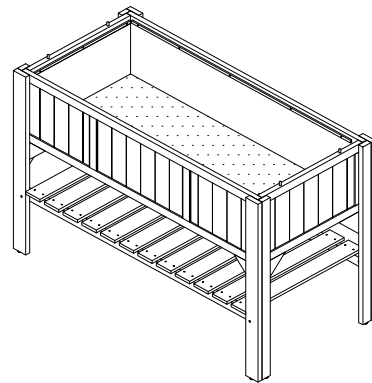

# Hochbeet mit Ablage, grau

Artikel-Nr.: 2849