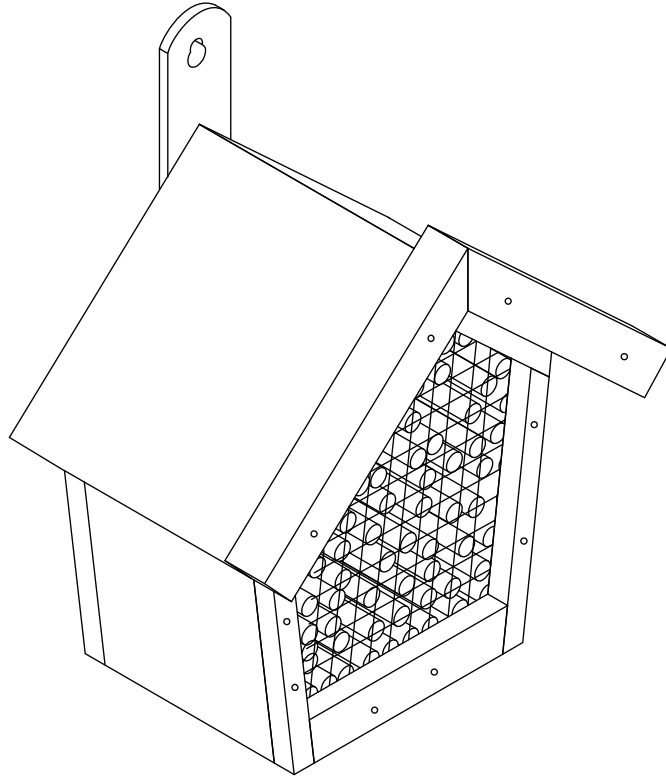

Bienen-Insektenhotel

Artikel-Nr.: 3012

Article-No.: 3012

DE Montageanleitung

EN Assembly Instruction

Lieber Kundin, lieber Kunde!
Wir wollen für Sie immer 100% geben und Ihnen langlebige, hochwertige Produkte in höchster Qualität liefern.
Wir hoffen, Ihnen dadurch eine 5 ☆☆☆☆☆ Bewertung wert zu sein!
Sollte dennoch etwas nicht zu Ihrer Zufriedenheit gewesen sein, nehmen Sie bitte Kontakt zu Ihrem Verkäufer auf.

Your HABAU Team

Nr. No.	Typ / Parts	Menge / Quantity	
1		1 Stück Piece	<div style="border: 1px solid black; padding: 5px; width: 30px; float: left; margin-right: 10px;">1</div> 
2		1 Stück Piece	<div style="border: 1px solid black; padding: 5px; width: 30px; float: left; margin-right: 10px;">2</div> 
A	 3*12mm	2 Stück Pieces	
B	 3.5*40mm	1 Stück Piece	