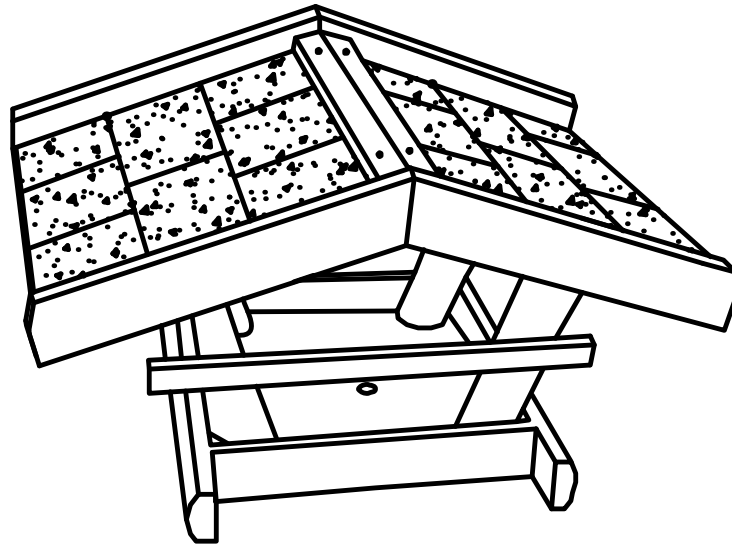

Vogelhaus „Zwergdrossel“ mit Ständer

Artikel-Nr.: 2985

Article-No.: 2985

Montageanleitung

Assembly Instruction

Lieber Kundin, lieber Kunde!

Wir wollen für Sie immer 100% geben und Ihnen langlebige, hochwertige Produkte in höchster Qualität liefern.