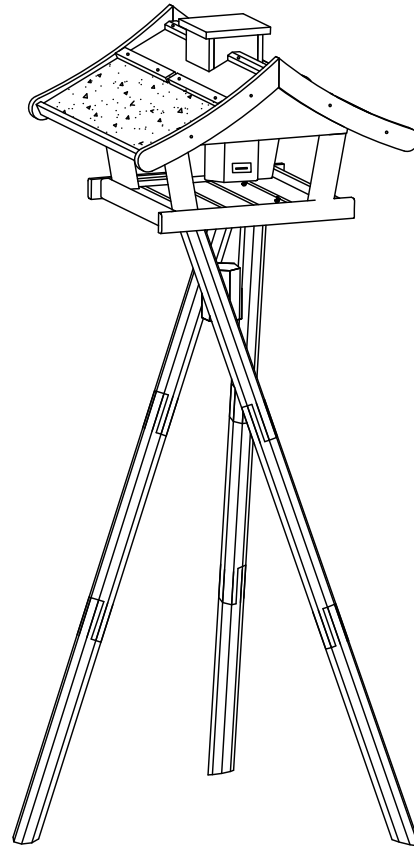

Vogelhaus "Grönland" mit Silo + Ständer

Bird House "Greenland" with Silo + Stand

Artikel-Nr.: 2984

Article-No.: 2984

DE Montageanleitung

EN Assembly Instruction

Lieber Kundin, lieber Kunde!

Wir wollen für Sie immer 100% geben und Ihnen langlebige, hochwertige Produkte in höchster Qualität liefern.