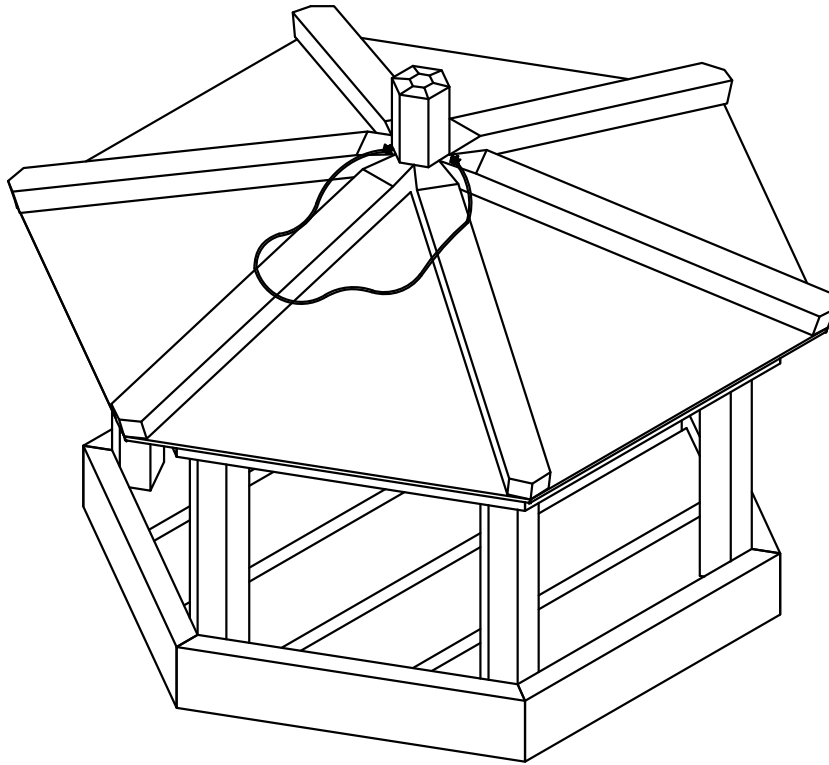

Vogelhaus „Kohlmeise“ mit Silo

Artikel-Nr.: 2999

DE Montageanleitung

Lieber Kundin, lieber Kunde!

Wir wollen für Sie immer 100% geben und Ihnen langlebige, hochwertige Produkte in höchster Qualität liefern.