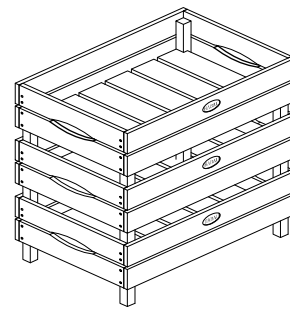

Uw HABAU-team

ES Caja de frutas y verduras HABAU en un set de 3, apilable, 45 x 30 x 19 cm

La caja de madera apilable de HABAU es el accesorio de almacenamiento ideal para almacenar alimentos, frutas y verduras. Es muy estable y está hecha completamente de madera sin tratar. Los pequeños espacios entre los estantes inferiores aseguran un suministro de aire suficiente para que la fruta se mantenga fresca y la verdura crujiente por más tiempo. Las cajas se mantienen seguras y estables sobre las sólidas patas de madera. Por lo tanto, el apilamiento no es ningún problema. Las cajas se pueden levantar y mover rápida y fácilmente gracias a las asas de transporte integradas. Así se puede llegar fácilmente al contenido de las cajas inferiores, incluso cuando las cajas están apiladas. Las cajas se entregan en sets de tres piezas. Por supuesto, también se pueden alinear una al lado de la otra como un práctico sistema de organización. De esta manera puedes llevar el orden a tu despensa y guardar los artículos sueltos en nuestra caja de almacenamiento claramente dispuesta.

Tu equipo de HABAU

Obst- und Gemüsebox

Artikel-Nr.: 603

PL Skrzynka na owoce i warzywa HABAU w zestawie 3 szt., do ustawiania jedna na drugiej, 45 x 30 x 19 cm

Drewniana skrzynka HABAU, którą można ustawiać jedną na drugą, jest idealnym miejscem do przechowywania żywności, owoców i warzyw. Jest bardzo stabilna i wykonana jest w całości z drewna. Małe szczeliny między deskami podłogowymi zapewniają wystarczający dopływ powietrza, dzięki czemu owoce dłużej pozostają świeże, a warzywa dłużej chrupiące. Skrzynki stoją bezpiecznie i stabilnie na solidnych drewnianych nóżkach. Tak więc ustawianie jedna na drugą nie stanowi żadnego problemu.