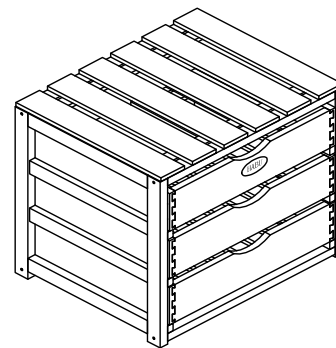

Uw HABAU-team

ES Caja de almacenamiento madera con cajones, 50 x 40 x 45 cm

Con la caja de almacenamiento de HABAU, la comida, la fruta, la verdura y otros alimentos se pueden almacenar en tres cajones. La madera está completamente sin tratar y, por lo tanto, es apta sin duda para los alimentos. Un punto destacado visual especial son los bordes ensamblados: el ensamblaje proporciona una estabilidad extrema y es muy llamativo. Todos los tiradores de los cajones son redondeados y lisos. Los cajones se pueden sacar individualmente y están provistos de numerosas aberturas para la entrada de aire. De esta forma, la fruta se mantiene fresca por más tiempo y las verduras crujientes. El marco de madera asegura que los cajones funcionen sin problemas. Un práctico tope en la parte trasera evita que los cajones sobresalgan por detrás. También hay una tapa en la parte superior del marco. No está firmemente atornillada y se puede quitar para que el cajón superior quede completamente expuesto.

Tu equipo de HABAU

Aufbewahrungskiste aus Holz mit Schubladen

Artikel-Nr.: 604

PL Skrzynka do przechowywania wykonana z drewna z szufladami, 50 x 40 x 45 cm

Skrzynka do przechowywania HABAU umożliwia przechowywanie żywności, owoców, warzyw i innych produktów w trzech szufladach. Drewno jest całkowicie nieobrobione i dlatego bez problemu nadaje się do artykułów spożywczych. Krawędzie łączone czopowo są wyjątkową wizualną atrakcją: połączenie czopowe zapewnia wyjątkową stabilność i przyciąga wzrok. Uchwyty szuflad są zaokrąglone i wygładzone. Szuflady można wysuwać pojedynczo i są wyposażone w liczne otwory doprowadzające powietrze. W ten sposób owoce dłużej pozostają świeże, a warzywa chrupiące. Drewniana rama zapewnia płynne prowadzenie szuflad. Praktyczny ogranicznik z tyłu zapobiega wysunięciu się szuflad z tyłu. W górnej części konstrukcji ramy znajduje się również pokrywa. Nie jest mocno przykręcona i można ją wyjąć, aby górna szuflada była całkowicie odsonięta.