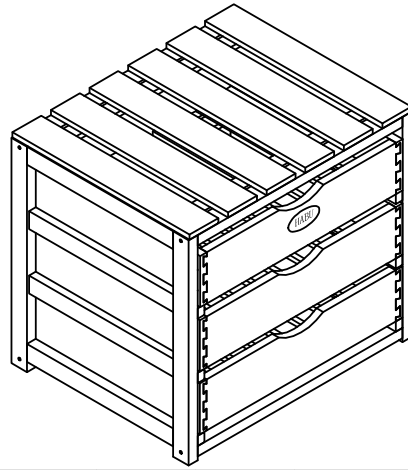

Nr. No.	Typ / Parts	Menge / Quantity	Nr. No.	Typ / Parts	Menge / Quantity
1		2 Stück Pieces	6		1 Stück Piece
			7		2 Stück Pieces
2		2 Stück Pieces	8		3 Stück Pieces
3		2 Stück Pieces			
4		6 Stück Pieces	9		1 Stück Piece
			A	3,5 x 35 mm	8 Stück Pieces
5		3 Stück Pieces	B	3 x 35 mm	24 Stück Pieces