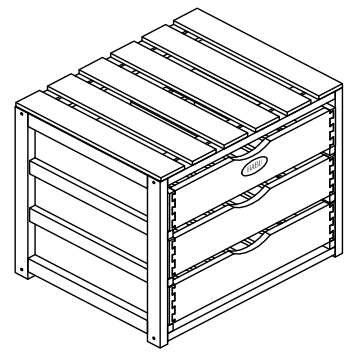

il vostro Team HABAU

Aufbewahrungskiste aus Holz mit Schubladen

Artikel-Nr.: 604

DE Aufbewahrungskiste aus Holz mit Schubladen, 50 x 40 x 45 cm

Mit der HABAU Vorratskiste können in drei Schubladen Lebensmittel, Obst, Gemüse und andere Vorräte gelagert werden. Das Holz ist komplett unbehandelt und so für Lebensmittel bedenkenlos geeignet. Ein besonderes optisches Highlight stellen die verzapften Kanten dar: Die Verzapfung sorgt für extreme Stabilität und ist dabei ein echter Hingucker. Die Griffe der Schubladen sind allesamt abgerundet und glattgeschliffen. Die Schubladen sind einzeln herausziehbar und mit zahlreichen Durchlässen zur Luftzufuhr versehen. So bleibt Ihr Obst länger frisch und das Gemüse knackig. Der Holzrahmen sorgt für eine leichtgängige Führung der Schubladen. Ein praktischer Anschlag im hinteren Bereich verhindert, dass die Schubladen hinten überstehen. Oben auf der Rahmenkonstruktion befindet sich zudem ein Deckel. Dieser ist nicht fest verschraubt und kann abgenommen werden, sodass die oberste Schublade komplett freiliegt.

Ihr HABAU Team

EN Storage box made of wood with drawers, 50 x 40 x 45 cm

With the HABAU storage box, food, fruit, vegetables and other supplies can be stored in three drawers. The wood is completely untreated and therefore suitable for food with no worries. The mortised edges are a special visual highlight: the mortise joint ensures extreme stability and is a real eye-catcher. The handles of the drawers are all rounded and sanded smooth. The drawers can be pulled out individually and are provided with numerous openings for air supply. This way your fruit stays fresh, and your vegetables stay crisp, for longer. The wooden frame ensures that the drawers run smoothly. A practical stop in the rear area prevents the drawers from protruding at the back. There is also a lid on top of the frame structure. This is not screwed tight and can be removed so that the top drawer is completely exposed.