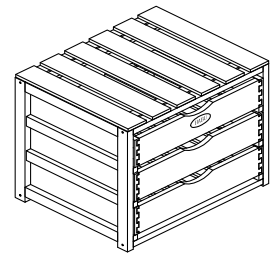

Aufbewahrungskiste aus Holz mit Schubladen

Artikel-Nr.: 604

DE Montageanleitung

Lieber Kundin, lieber Kunde!

Wir wollen für Sie immer 100% geben und Ihnen langlebige, hochwertige Produkte in höchster Qualität liefern. Wir hoffen, Ihnen dadurch eine 5 ☆☆☆☆☆ Bewertung wert zu sein! Sollte dennoch etwas nicht zu Ihrer Zufriedenheit gewesen sein, nehmen Sie bitte Kontakt zu Ihrem Verkäufer auf. Dieses Produkt ist komplett unbehandelt und frei von Farbstoffen.

Ihr HABAU Team

EN Assembly instructions

We always want to give you 100% and deliver you long-lasting, high-value products of the highest quality.

We hope that this is worth a 5 ☆☆☆☆☆ rating!

However, should something not be to your satisfaction, please contact your seller.

This product is completely untreated and free of dyes.

Your HABAU team

BE Installatie-instructies

Beste klant!

We gaan voor u altijd voor de volle 100% en willen u duurzame, hoogwaardige producten van de hoogste kwaliteit leveren.

We hopen dat dit een 5 ☆☆☆☆☆ waard is!

Neem contact op met uw verkoper als er iets niet naar uw wens is. Dit product is volledig onbehandeld en vrij van kleurstoffen.

Uw HABAU-team

NL Installatie-instructies

Lieve klant!

We willen u altijd 100% geven en u duurzame, hoogwaardige producten van de hoogste kwaliteit leveren. We hopen dat dit een

5 ☆☆☆☆☆ beoordeling waard is! Neem contact op met uw verkoper als er iets niet naar uw wens is.

Dit product is volledig onbehandeld en vrij van kleurstoffen.

Uw HABAU-team

ES Instrucciones de instalación

¡Estimado cliente, estimada clienta!

Siempre queremos darte el 100% y ofrecerte productos duraderos y de la más alta calidad.

¡Esperamos que esto merezca una calificación de 5 estrellas! En caso de no quedar satisfecho, por favor, contacta con tu vendedor.

Este producto no está tratado y no contiene colorantes.

Tu equipo de HABAU

PL Instrukcja montażu

Droga klientko, drogi kliencie!

Zawsze chcemy dać Ci to, co najlepsze, i zapewnić dostęp do trwałych produktów o najwyższej jakości. Mamy nadzieję,

że jest to warte oceny 5 ☆☆☆☆☆! Jeśli jednak coś negatywnie wpływa na Twoje zadowolenie, skontaktuj się ze sprzedawcą.

Produkt ten jest całkowicie naturalny i wolny od barwników.

Twój zespół HABAU

CZ Návod k sestavení

Vážená zákaznice, vážený zákazník!

Vždy vám chceme poskytnout 100% a dodat vám vysoce kvalitní produkty v nejvyšší kvalitě a s dlouhou životností.

Doufáme, že nás oceníte 5 ☆☆☆☆☆! Pokud byste však s něčím nebyli spokojeni, kontaktujte prosím svého prodejce.

Tento produkt je zcela neošetřený a bez barvív.

Váš tým HABAU

SK Montážny návod

Milá zákazníčka, milý zákazník!

Vždy vám chceme dodávať 100% výrobky s dlhou životnosťou a najvyššou kvalitou. Dúfame, že si zaslúžia hodnotenie

5 ☆☆☆☆☆! Ak by ste však s niečím neboli spokojní, kontaktujte svojho predajcu.

Tento produkt nie je vôbec ošetrený farbami.

Váš tím HABAU

FR consigne de montage

Chère cliente, cher client !