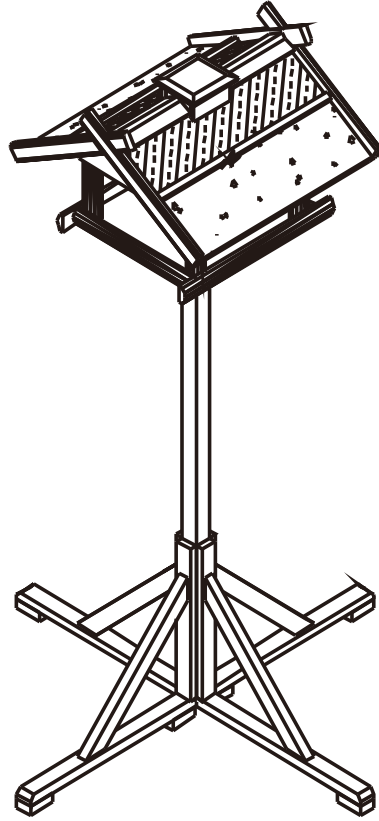

Vogelhaus "Helgoland"

mit Silo + Ständer

Artikel-Nr.: 2519

Article-No.: 2519

DE Montageanleitung

EN Assembly Instruction

Lieber Kundin, lieber Kunde!

Wir wollen für Sie immer 100% geben und Ihnen langlebige, hochwertige Produkte in höchster Qualität liefern.