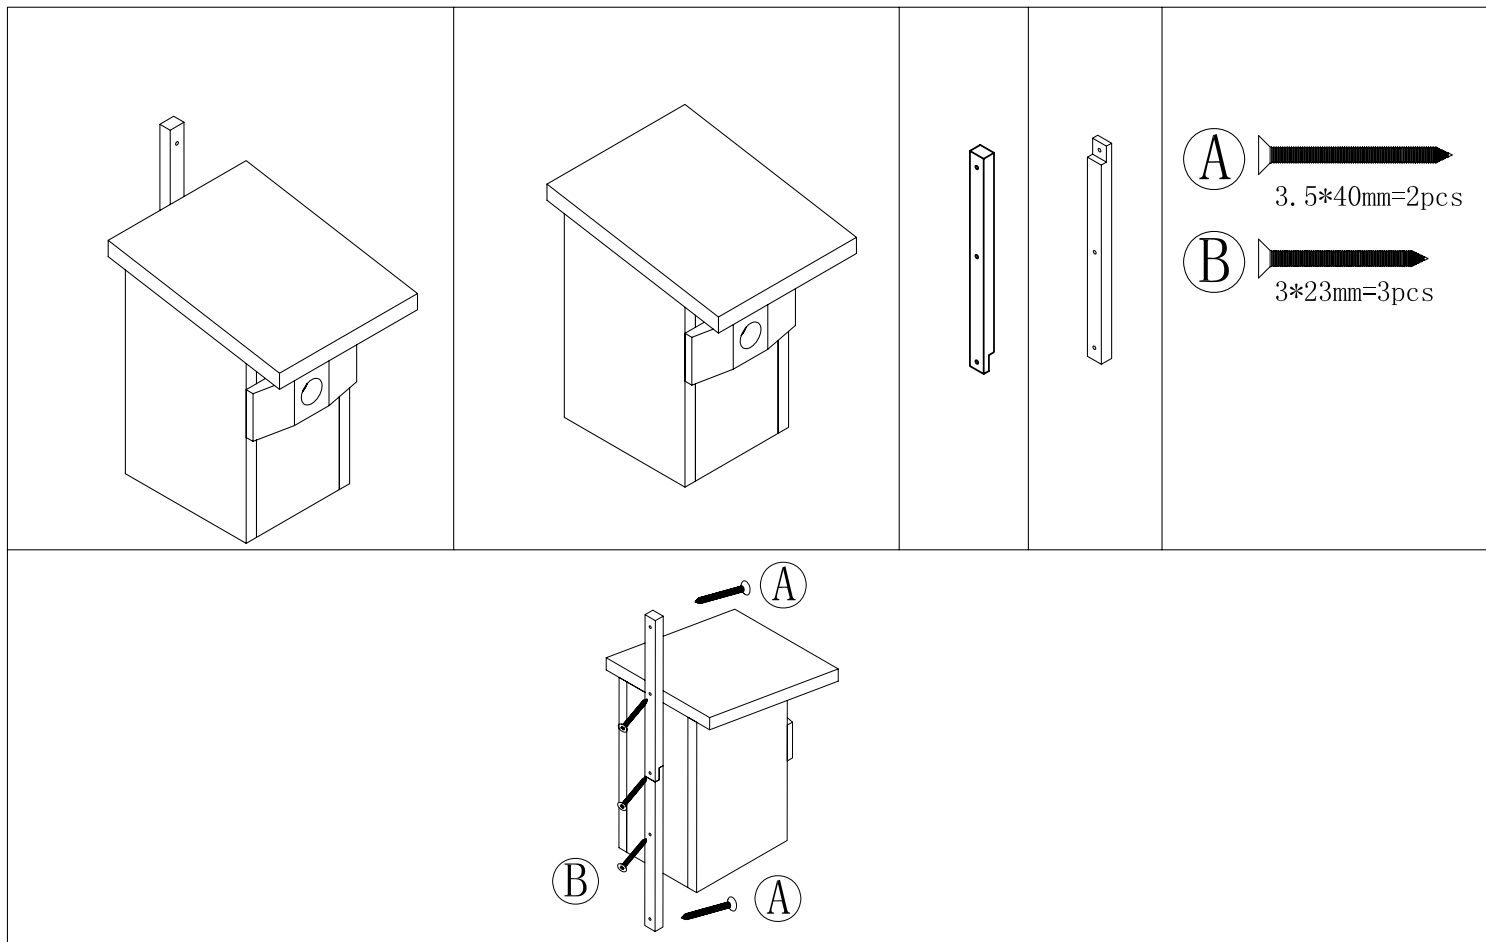

Starenkasten

Starling Nest Box

Artikel-Nr.: 2971

Article-No.: 2971

Montageanleitung

Assembly Instruction

Lieber Kundin, lieber Kunde!

Wir wollen für Sie immer 100% geben und Ihnen langlebige, hochwertige Produkte in höchster Qualität liefern.